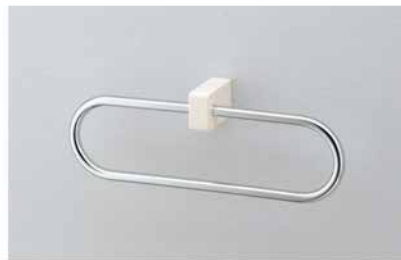

便器・便座機能

お掃除ラクラク

凹凸が少なく、ノズルまわりもすっきり。
ラクにお掃除できるのが魅力です。

みんなが手洗いしやすい

しっかり手が洗いやすい高さに設計。
水はねもしく気持ちよく洗えます。

汚れが付きにくく、落ちやすい

セフィオンテクトとプレミストの相乗効果
で便器を汚れから守ります。

汚れが付きにくく、落ちやすい

便座につぎ目がないので、お掃除ラクラク。
ノズルには、防汚効果の高いクリーン樹脂。

しっかり洗浄、お掃除しやすい

便器の中を少ない水で効率よく洗います。
トイレ掃除はサッとひとふきで完了です。

機能一覧

プレミスト	トルネード洗浄	お掃除リフト	便ふた着脱
セルフクリーニング	セフィオンテクト	クリーン便座(つぎ目なし)	クリーンノズル
抗菌	ノズルそうじ	フチなし形状	おしり洗浄
やわらか洗浄	ヒデ洗浄	ムーブ洗浄	水勢調節
洗浄位置調節	eco小ボタン	おまかせ節電	タイマー節電
便座・便ふたソフト閉止	停電時安心設計	オート便器洗浄※	オートパワー脱臭/脱臭
リモコン便器洗浄	暖房便座	着座センサー	リモコン

※男子小用時(立ち姿勢)にはオート便器洗浄しません
"ウォッシュレット"はTOTOの登録商標です

アクセサリ

一連紙巻器

お好きなデザインがよりつろげる空間を
演出します。

紙巻器
YH51R#NW1

カラー	#NW1
	ホワイト

タオルリング

便器と色合いをあわせたコーディネートに
おすすめ。

タオルリング
YT51R#NW1

カラー	#NW1
	ホワイト