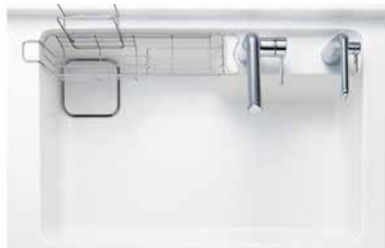

まっすぐ流れる

コーナーに設けた排水口に向かって
水がまっすぐに流れます

すべり台シンク

コーナーの排水口に向かって、水や野菜くずが、すべり台をすべるようにスムーズに流れていきます。

汚れや擦り傷は磨いて
きれいに落とせます。

お手入れラクラク

フィルターがないから
お手入れラクラク

スーパークリーンサイドフード(LED)

面倒なファンのお手入れも、
日常のお手入れも、
ラクラクに。

撥油コートを施したファンが
回転することでファンに付着
した油が弾き飛び、換気量の
低下の原因になる付着油を軽減。

楽な姿勢で取り出せる

頻繁に使うものは上段へ
適材適所の収納

センターラインキャビネット

センターラインで分割して、
よく使うモノを取り出しやす
く、しまいやすく。

背の高いボトルも立てのまま
収納でき、サッと取り出せる。

レンジフード

スーパークリーンサイドフード(LED):シルバー

シンク

水もゴミもスイスイまっくら

すべり台シンク(人工大理石)/ホワイト

カウンター

温かみのあるシンプルな石目模様

UH:ライトストーンホワイト

UG:ライトストーングレー

UJ:ライトストーンベージュ
人工大理石カウンター/UG:ライトストーングレー

調理機器

2口IH+ラジエントヒーターP:シルバー

水栓

浄水器兼用マイクロソフトシャワー水栓(ハンドシャワー式)

フロアキャビネット

2段引き出し(スライドトレイ付き)

キッチンパネル