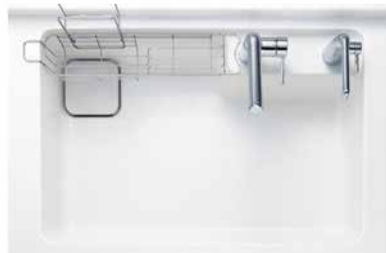

まっすぐ流れる

コーナーに設けた排水口に向かって
水がまっすぐに流れます

すべり台シンク

コーナーの排水口に向かって、水や野菜くずが、すべり台をすべるようにスムーズに流れていきます。

汚れや擦り傷は磨いて
きれいに落とせます。

お手入れラクラク

フィルターがないから
お手入れラクラク

スーパークリーンフード(LED)

面倒なファンのお手入れも、
日常のお手入れも、
ラクラクに。

撥油コートを施したファンが
回転することでファンに付着
した油が弾き飛び、換気量の
低下の原因になる付着油を軽減。

楽な姿勢で取り出せる

頻繁に使うものは上段へ
適材適所の収納

センターラインキャビネット

センターラインで分割して、
よく使うモノを取り出しやす
く、しまいやすく。

背の高いボトルも立てたまま
収納でき、サッと取り出せる。

レンジフード

ノンフィルターでお手入れラクラク

スーパークリーンフード(LED)(扉材前幕板):シルバー

シンク

水もゴミもスイスイまっくら

すべり台シンク(人工大理石)/ホワイト

カウンター

温かみのあるシンプルな石目模様

UH: ライトストーンホワイト

UG: ライトストーングレー

UJ: ライトストーンベージュ
人工大理石カウンター/UG: ライトストーングレー

調理機器

2口IH+ラジエントヒーターP:シルバー

水栓

浄水器兼用マイクロソフトシャワー水栓(ハンドシャワー式)

フロアキャビネット

2段引き出し(スライドトレイ付き)