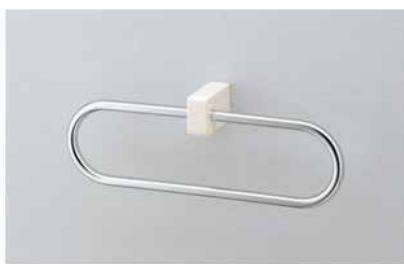

便器・便座機能

お掃除ラクラク

凹凸が少なく、ノズルまわりもすっきり。
ラクにお掃除できるのが魅力です。

みんなが手洗いしやすい

しっかり手が洗いやすい高さで設計。
水はねもしにくく気持ちよく洗えます。

汚れがつきにくく、落ちやすい

セフィオンテクトとプレミストの相乗効果
で便器を汚れから守ります。

汚れがつきにくく、落ちやすい

便座につき目がないので、お掃除ラクラク。
ノズルには、防汚効果の高いクリーン樹脂。

しっかり洗浄、お掃除しやすい

便器の中を少ない水で効率よく洗います。
トイレ掃除はサッとひとふきで完了です。

機能一覧

プレミスト	トルネード洗浄	お掃除リフト	便ふた着脱
セルフクリーニング	セフィオンテクト	クリーン便座(つき目なし)	クリーンノズル
抗菌	ノズルそうじ	フチなし形状	おしり洗浄
やわらか洗浄	ビデ洗浄	ムーブ洗浄	水勢調節
洗浄位置調節	eco小ボタン	おまかせ節電	タイマー節電
便座・便ふたソフト閉止	停電時安心設計	オート便器洗浄※	オートパワー脱臭/脱臭
リモコン便器洗浄	暖房便座	着座センサー	リモコン

※男子小用時(立ち姿勢)にはオート便器洗浄しません
"ウォッシュレット"はTOTOの登録商標です

アクセサリ

棚付二連紙巻器

ワンハンドカット機能付で、
棚は小物置きとしても便利。

棚付二連紙巻器
YH650#NW1

カラー	#NW1
	ホワイト

タオルリング

便器と色合いをあわせたコーディネートに
おすすめ。

タオルリング
YT51R#NW1

カラー	#NW1
	ホワイト