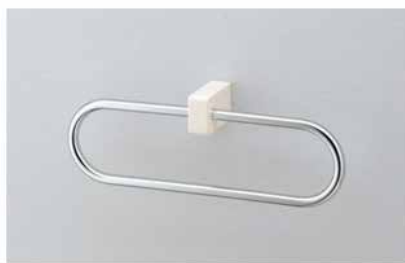

便器・便座機能

お掃除ラクラク

凹凸が少なく、ノズルまわりもすっきり。
ラクにお掃除できるのが魅力です。

みんなが手洗いしやすい

しっかり手が洗いやすい高さに設計。
水はねもしにくく気持ちよく洗えます。

汚れがつきにくく、落ちやすい

セフィオンテクトとプレミストの相乗効果
で便器を汚れから守ります。

汚れがつきにくく、落ちやすい

便座につぎ目がないので、お掃除ラクラク。
ノズルには、防汚効果の高いクリーン樹脂。

しっかり洗浄、お掃除しやすい

便器の中を少ない水で効率よく洗います。
トイレ掃除はサッとひとふきで完了です。

機能一覧

プレミスト	トルネード洗浄	お掃除リフト	便ふた着脱
セルフクリーニング	セフィオンテクト	クリーン便座(つぎ目なし)	クリーンノズル
抗菌	ノズルそうじ	フチなし形状	おしり洗浄
やわらか洗浄	ビデ洗浄	ムーブ洗浄	水勢調節
洗浄位置調節	eco小ボタン	おまかせ節電	タイマー節電
便座・便ふたソフト閉止	停電時安心設計	オート便器洗浄※	オートパワー脱臭/脱臭
リモコン便器洗浄	暖房便座	着座センサー	リモコン

※男子小用時(立ち姿勢)にはオート便器洗浄しません
“ウォッシュレット”はTOTOの登録商標です

アクセサリ

棚付二連紙巻器

ワンハンドカット機能付で、
棚は小物置きとしても便利。

棚付二連紙巻器
YH650#NW1

カラー	#NW1
	ホワイト

タオルリング

便器と色合いをあわせたコーディネートに
おすすめ。

タオルリング
YT51R#NW1

カラー	#NW1
	ホワイト