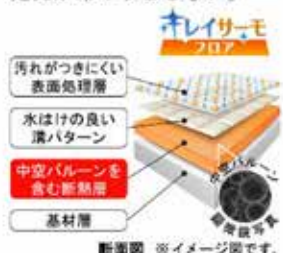

パッとくるりんポイ排水口

パッとゴミがまとまって、
カンタンにポイッ。

キレイサーモフロア

足元が冷ヤツとしない。

サーモバス S

ダブルの保温構造でお湯が冷めにくい。(JIS高断熱浴槽準拠)

エコベンチ浴槽

操作ボタン 排水栓
プッシュワンウェイ排水栓
<メタル調>