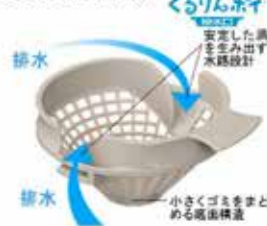

パッとくるりんポイ排水口

パッとゴミがまとまって、
カンタンにポイッ。

キレイサーモフロア

足元が冷ヤツとしない。

サーモバス S

ダブルの保温構造でお湯が冷めにくい。(JIS高断熱浴槽準拠)

エコベンチ浴槽

操作ボタン 排水栓
プッシュワンウェイ排水栓
<メタル調>

換気設備

24: 常時換気機能付

100V 換気乾燥暖房機
UFD-112A

洗い場側水栓

クランクレス水栓<メタル調>

シャワーヘッド

エコアクアシャワー<メタル調>

スライドバー