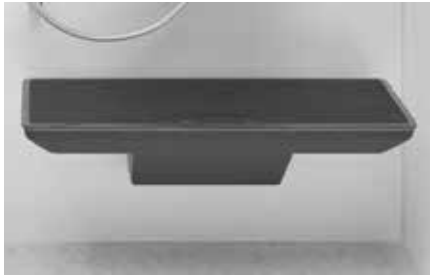

【ホワイト】

ゆるリラ浴槽: FRPバス(ホワイト)(ワンタッチ排水栓)

魔法びん浴槽

JIS高断熱浴槽の
基準を満たしています。
(プロバスSXII、
水中照明付きを除く)

JIS基準: ユニットバス周囲
温度10℃、浴槽湯量は深さ70%、
断熱ふろふたを開めたままの状態
4時間後の温度低下が2.5℃以下。

魔法びん浴槽あり

ふろふた

ラクかるふろふた

2枚割ふた

収納形態

形状は浴槽仕様により異なります

3点留め
タイプ

ラクかるふろふた2枚割ふた(断熱仕様)/ふろふたフック付(ホワイト)

カウンター

お掃除ラクラクカウンター(ブラック)

スライドバー

スライドハンガー付インテリア・バー(メタル調)(L=1000)

洗い場水栓

スッキリ棚水栓(棚W215) [シルバー] (一般地仕様)

シャワーホースフック

シャワーホースフック(メタル調)

照明

電球色

丸形照明 1灯(LEDランプ)