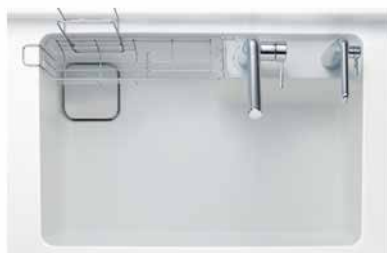

まっすぐ流れる

コーナーに設けた排水口に向かって
水がまっすぐに流れます

すべり台シンク

コーナーの排水口に向かって、水や野菜くずが、すべり台をすべるようにスムーズに流れていきます。

汚れや擦り傷は磨いて
きれいに落とせます。

楽な姿勢で取り出せる

頻繁に使うものは上段へ
適材適所の収納

センターラインキャビネット

センターラインで分割して、よく使うモノを取り出しやすく、しまいやすく。

背の高いボトルも立てたまま収納でき、サッと取り出せる。

清潔に洗い上げる

食器洗い乾燥機P
(ストリーム除菌洗浄)

回転ノズル噴射式
洗浄水噴射力は高さ
2mの力強さ。
食器の間や調理器具
の細かい目にも水流
が届きます。

レンジフード

フラットサイドフード:シルバー

シンク

水もゴミもスイスイまっすぐ

すべり台シンク(人工大理石)/グレー

カウンター

温かみのあるシンプルな石目模様

UH:ライトストーンホワイト

UG:ライトストーングレー

UJ:ライトストーンベージュ

調理機器

2口IH+ラジエントヒーターP:シルバー

水栓

浄水器兼用マイクロソフトシャワー水栓(ハンドシャワー式)

フロアキャビネット

2段引き出し(スライドトレイ付き)

キッチンパネル

表面がつるつるなので、汚れをふき取りやすい

DF:シンプルホワイトN